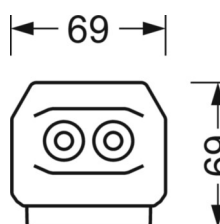

ÉLECTROTECHNIQUE

Ballast	Pilote électronique (1 pièce)
Puissance du système	53W
Tension secteur	230V/50Hz
Classe de efficacité énergétique/Source de lumière	C

ÉCLAIRAGISME

Équipement	LED, Rendu des couleurs/Température de couleur CRI ≥ 80 / 4000K
Tolérance de localisation chromatique (MacAdam)	3SDCM
Groupe de risque photobiologique (Luminaire)	RG1
Flux lumineux nominal	9272lm
Longévité des sources LED	50000h L80/B10 (Tq 35°C)
Efficacité lumineuse du luminaire	176lm/W
Angle de rayonnement	40° (C0) / 85° (C90)
UGR trans./long.	20.3 / 22.3

MÉCANIQUE

Couleur du boîtier	blanc signalisation RAL 9016
Cotes (Long.xLarg.xH/DxH)	1531mm x 55mm x 37mm
Poids (net)	1.9kg
Type de montage	Montage sur système de rail support, Structure lumineuse

LIEN PROFOND

<https://www.regiolux.de/fr/article/19422004050>

Référence	LED 9000lm 840
ηLB	100 %
Φ ↓/↑	99 % / 1 %
UGR trans./long.	20.3 / 22.3

Dimensions

L	1531 mm	Longueur
B	55 mm	Largeur
H	37 mm	Hauteur
