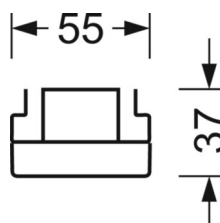

ÉLECTROTECHNIQUE

Ballast	Pilote électronique (1 pièce)
Puissance du système	53W
Tension secteur	230V/50Hz
Classe de efficacité énergétique/Source de lumière	C

ÉCLAIRAGISME

Équipement	LED, Rendu des couleurs/Température de couleur CRI ≥ 80 / 4000K
Tolérance de localisation chromatique (MacAdam)	3SDCM
Groupe de risque photobiologique (Luminaire)	RG1
Flux lumineux nominal	9272lm
Longévité des sources LED	50000h L80/B10 (Tq 35°C)
Efficacité lumineuse du luminaire	176lm/W
Angle de rayonnement	40° (C0) / 85° (C90)
UGR trans./long.	20.3 / 22.3

MÉCANIQUE

Couleur du boîtier	blanc signalisation RAL 9016
Cotes (Long.xLarg.xH/DxH)	1531mm x 55mm x 37mm
Poids (net)	1.9kg
Type de montage	Montage sur système de rail support, Structure lumineuse

LIEN PROFOND

<https://www.regiolux.de/fr/article/19422004050>

Référence	LED 9000lm 840
ηLB	100 %
Φ ↓/↑	99 % / 1 %
UGR trans./long.	20.3 / 22.3

Dimensions

L	1531 mm	Longueur
B	55 mm	Largeur
H	37 mm	Hauteur
