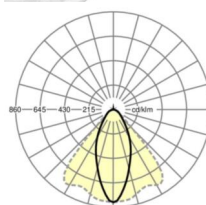

ÉLECTROTECHNIQUE

Ballast	Pilote électronique (1 pièce)
Puissance du système	53W
Tension secteur	230V/50Hz
Classe de efficacité énergétique/Source de lumière	C

ÉCLAIRAGISME

Équipement	LED, Rendu des couleurs/Température de couleur CRI ≥ 80 / 4000K
Tolérance de localisation chromatique (MacAdam)	3SDCM
Groupe de risque photobiologique (Luminaire)	RG1
Flux lumineux nominal	9272lm
Longévité des sources LED	50000h L80/B10 (Tq 35°C)
Efficacité lumineuse du luminaire	176lm/W
Angle de rayonnement	40° (C0) / 85° (C90)
UGR trans./long.	20.3 / 22.3

<https://www.regiolux.de/fr/article/19422004050>

Référence	LED 9000lm 840
ηLB	100 %
Φ ↓/↑	99 % / 1 %
UGR trans./long.	20.3 / 22.3

Dimensions

L	1531 mm	Longueur
B	55 mm	Largeur
H	37 mm	Hauteur
